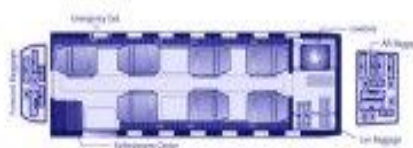

Cessna Aircraft Cessna Citation II&Bravo  
 Пассажирский самолет для бизнес авиации

<b>Оборудование</b>	Пилотская кабина самолета Bravo имеет самое современное оснащение в своем классе.
<b>Двигатели</b>	ТВД Pratt&Whitney СП-JT15D4Bs 2x 11.1kN (2500lb) Bravo-PW503As 2x12.8kN (2885lb)
<b>Размеры:</b>	
размах крыла (м)	СП-15,91 Bravo-15,9
длина самолета (м)	СП-14,39 Bravo-14,39
высота (м)	СП-4,57 Bravo-4,57
площадь крыла (кв.м)	СП-31,8 Bravo-30,0
<b>Число мест:</b>	
экипаж	СП-2 Bravo-2
максимальное	СП-6-10 Bravo-7-10
<b>Массы и нагрузки:</b>	
взлетная (т)	СП-6,85 Bravo-6,715
пустого снаряженного (т)	СП-3,655 Bravo-3,97
<b>Летные данные:</b>	
максимальная крейсерская скорость (км/ч)	СП-746 Bravo-743
дальность полёта (км)	СП-3700 Bravo-3520