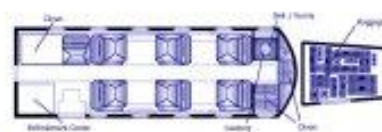

Cessna Aircraft Cessna 560 XL Citation Excel  
 Пассажирский самолет для бизнес авиации

<b>Двигатели</b>	ТВД Pratt & Whitney PW-545A 2x16.9kN (3804lb)
<b>Размеры:</b>	
размах крыла (м)	16,98
длина самолета (м)	15,79
высота (м)	5,24
площадь крыла (кв.м)	34,5
<b>Размеры пассажирской кабины:</b>	
длина (м)	7,01
максимальная ширина (м)	1,70
высота (м)	1,72
<b>Число мест:</b>	
экипаж	2
максимальное	10
<b>Массы и нагрузки:</b>	
взлетная (т)	9,071
пустого снаряженного (т)	5,402
<b>Летные данные:</b>	
максимальная крейсерская скорость (км/ч)	795
дальность полёта на экономичной крейсерской скоростью с двумя пилотами и четырьмя пассажирами (км)	3852